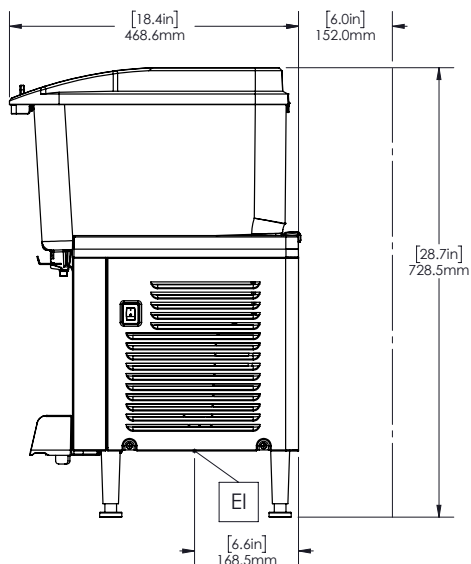

Konstrukce

- Pre-mix dávkovač s nerezovou základnou a čírymi plastovými nádobami.
- Kompaktní velikost s šířkou pouhých 27 cm šetří cenné místo na pultu.
- Méně odnímatelných dílů pro zjednodušení čištění a snížení potřeby údržby.
- Teplotní rozsah od 1,7 do 5°C.
- Přívody vzduchu zespodu s výstupem vzduchu dozadu.
- Uzamykatelné víko pro větší bezpečnost proti neoprávněné manipulaci.
- Chladivo v chladicím okruhu: R290.

SCHVÁLENO: _____

Vířiče chlazených nápojů

Vířič chlazených nápojů 1x18 L, s míchadlem a uzamykatelným víkem

Zepředu

Boční

Shora

Elektro

Napětí:

CCCRKV (ECS1D22)

220-240 V/1N ph/50/60 Hz

Příkon max:

0.4 kW

Hlavní informace

Vnější rozměry, Šířka	267 mm
Vnější rozměry, Hloubka	451 mm
Vnější rozměry, Výška	729 mm
Netto váha:	20 kg
Přepravní váha:	24 kg
Přepravní výška:	528 mm
Přepravní šířka:	381 mm
Přepravní hloubka:	480 mm