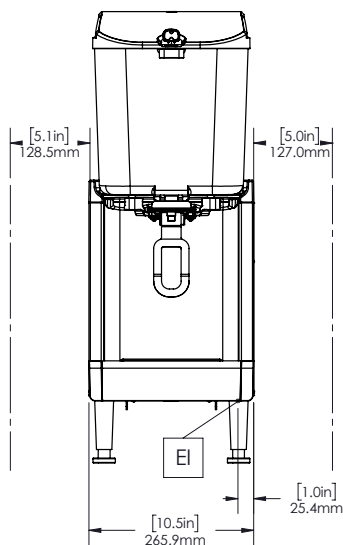

Konstrukce

- Pre-mix dávkovač s nerezovou základnou a čírymi plastovými nádobami.
- Kompaktní velikost s šířkou pouhých 27 cm šetří cenné místo na pultu.
- Méně odnímatelných dílů pro zjednodušení čištění a snížení potřeby údržby.
- Teplotní rozsah od 1,7 do 5°C.
- Přívody vzduchu zespodu s výstupem vzduchu dozadu.
- Uzamykatelné víko pro větší bezpečnost proti neoprávněné manipulaci.
- Chladivo v chladicím okruhu: R290.

SCHVÁLENO: _____

Vířiče chlazených nápojů

Vířič chlazených nápojů 1x18 L, s míchadlem a uzamykatelným víkem

Zepředu

Boční

Shora

Elektro

Napětí:

CCCRKV (ECS1D22)

220-240 V/1N ph/50/60 Hz

Příkon max:

0.4 kW

Hlavní informace

Vnější rozměry, Šířka	267 mm
Vnější rozměry, Hloubka	451 mm
Vnější rozměry, Výška	729 mm
Netto váha:	20 kg
Přepravní váha:	24 kg
Přepravní výška:	528 mm
Přepravní šířka:	381 mm
Přepravní hloubka:	480 mm