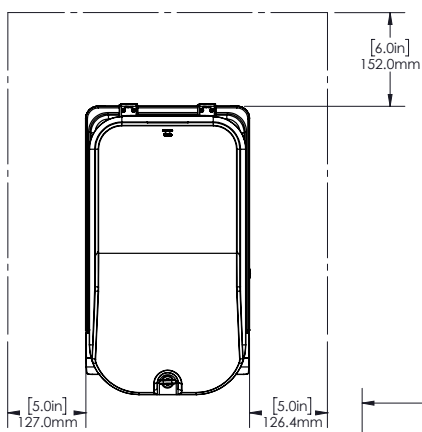

Konstrukce

- Pre-mix dávkovač s nerezovou základnou a čírymi plastovými nádobami.
- Kompaktní velikost s šířkou pouhých 27 cm šetří cenné místo na pultu.
- Méně odnímatelných dílů pro zjednodušení čištění a snížení potřeby údržby.
- Teplotní rozsah od 1,7 do 5°C.
- Přívody vzduchu zespodu s výstupem vzduchu dozadu.
- Uzamykatelné víko pro větší bezpečnost proti neoprávněné manipulaci.
- Chladivo v chladicím okruhu: R290.

SCHVÁLENO: _____

Vířiče chlazených nápojů

Vířič chlazených nápojů 1x18 L, s míchadlem a uzamykatelným víkem

Zepředu

Boční

Shora

Elektro

Napětí:

CCCRKV (ECS1D22)

220-240 V/1N ph/50/60 Hz

Příkon max:

0.4 kW

Hlavní informace

Vnější rozměry, Šířka	267 mm
Vnější rozměry, Hloubka	451 mm
Vnější rozměry, Výška	729 mm
Netto váha:	20 kg
Přepravní váha:	24 kg
Přepravní výška:	528 mm
Přepravní šířka:	381 mm
Přepravní hloubka:	480 mm